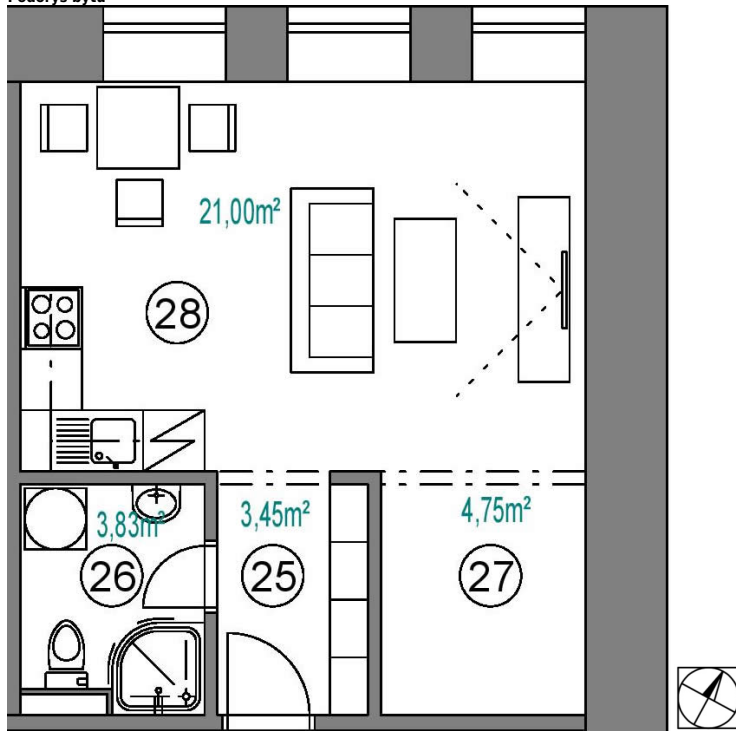

Pôdorys bytu

Pôdorys podlažia

OZNAČENIE BYTU

**A**

|                            |                      |
|----------------------------|----------------------|
| Podlažie                   | -1                   |
| Počet izieb                | 1                    |
| Vnútorná plocha            | 32.1m <sup>2</sup>   |
| Vonkajšia plocha           | 3.67m <sup>2</sup>   |
| 25. Zádverie               | 3.4 m <sup>2</sup>   |
| 26. Kúpeľňa                | 3.83 m <sup>2</sup>  |
| 27. Spací kút              | 4.44 m <sup>2</sup>  |
| 28. Obytná hala s kuchyňou | 20.43 m <sup>2</sup> |