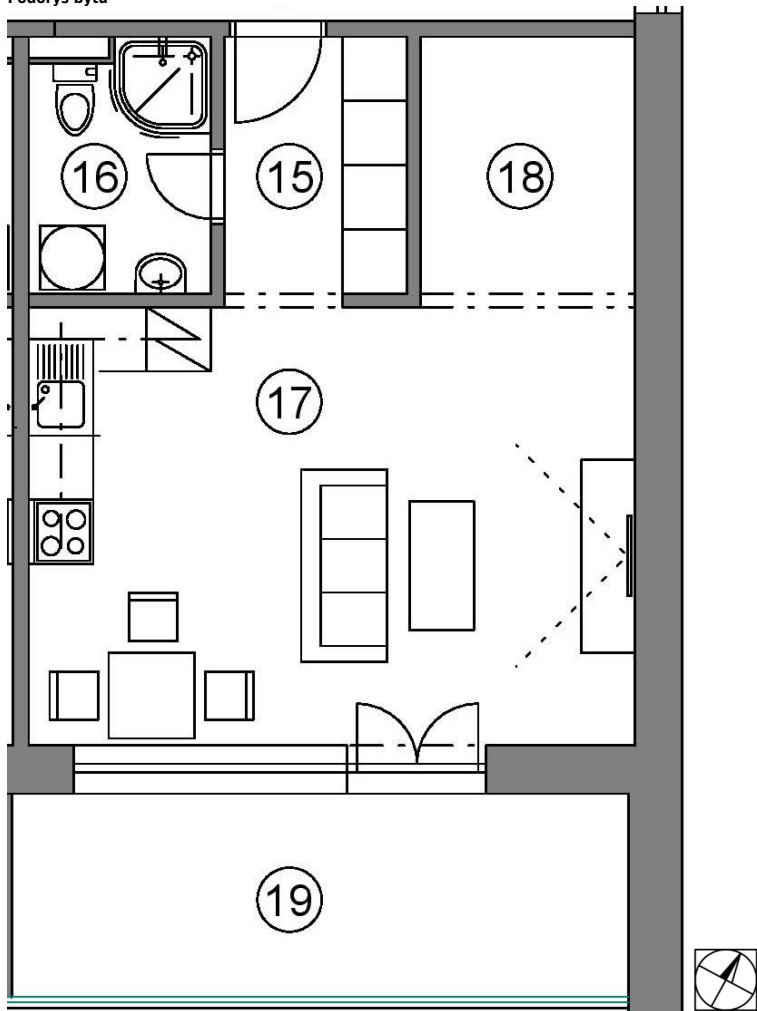

Pôdorys bytu

Pôdorys podlažia

Byty
PODHÁJ

OZNAČENIE BYTU

M

Podlažie	2
Počet izieb	1
Vnútorná plocha	36.97m²
Vonkajšia plocha	13.73m²
15. Zádverie	4.04 m²
16. Kúpeľňa	3.88 m²
17. Obytná hala s kuchyňou	23.83 m²
18. Spací kút	5.22 m²
19. Logia	10.15 m²