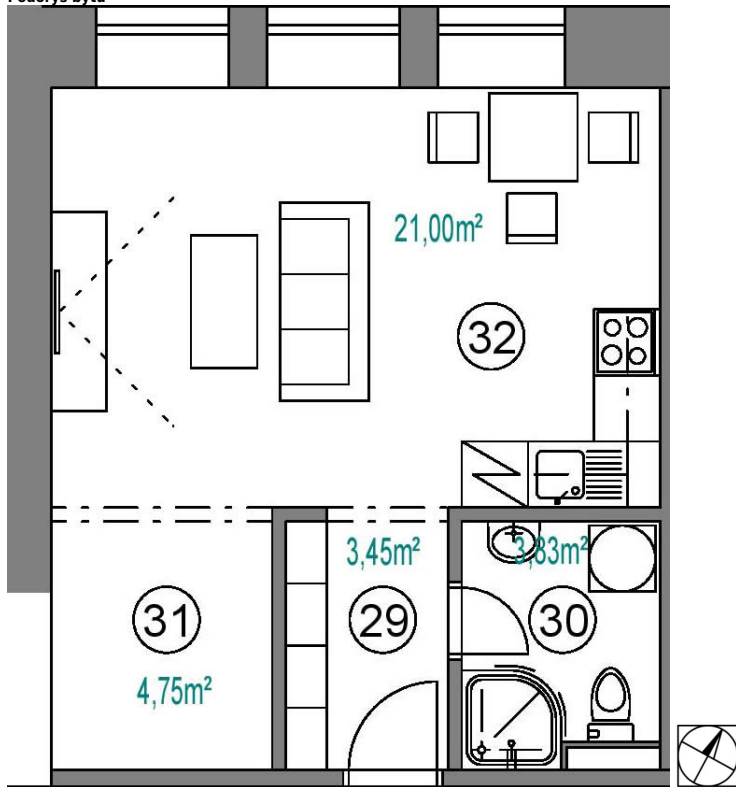

Pôdorys bytu

OZNAČENIE BYTU B

Podlažie	-1
Počet izieb	1
Vnútorná plocha	33.63m ²
Vonkajšia plocha	3.58m ²
29. Zádverie	3.45 m ²
30. Kúpeľňa	3.84 m ²
31. Spací kút	4.75 m ²
32. Obytná hala s kuchyňou	21.59 m ²